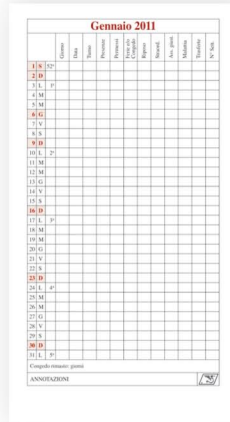

cm 15  
cm 8

F03032-BLU

◀ F03032

Agenda settimanale in Antille imbottito.  
F.to cm 8x15

inserto riepilogo presenze

[www.agendaio.it](http://www.agendaio.it)  
il tuo agendaio di fiducia

31  
30  
29  
28  
27  
26  
25  
24  
23  
22  
21  
20  
19  
18  
17  
16  
15  
14  
13  
12  
11  
10  
9  
8  
7  
6  
5  
4  
3  
2  
1

F03033-VIO

F03033-ROS

F03033-VER

inserto riepilogo presenze

F03033 ▶

Agenda settimanale in Antille imbottito.  
F.to cm 8x14

cm 14  
cm 8

F03033-ARA

cm 13  
cm 9

F03037-VER

◀ F03037

Agenda settimanale in Antille.  
Chiusura con elastico.  
F.to cm 9x13

[www.agendaio.it](http://www.agendaio.it)  
il tuo agendaio di fiducia

F03037-ARA

F03037-ROS

F03037-VIO