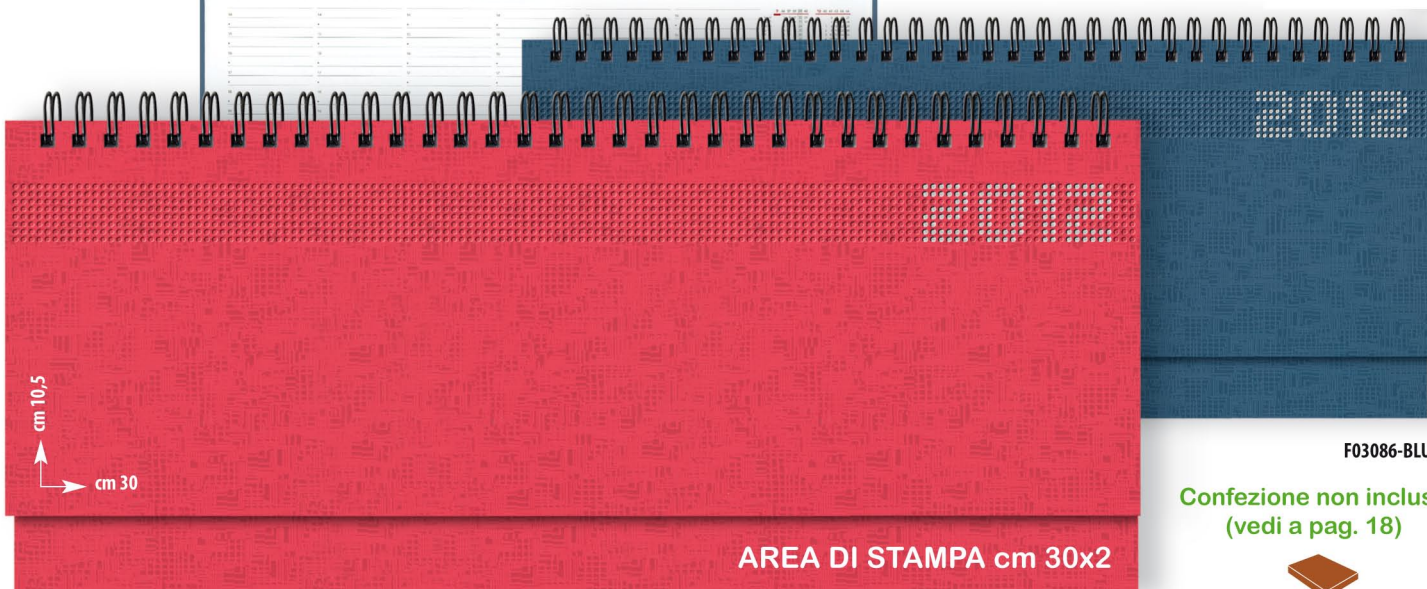

◀ F03086

Base settimanale spiralata in Antille.

F.to cm 30x10,5

Area di stampa: cm 30x2

cm 10,5
cm 30

AREA DI STAMPA cm 30x2

F03086-BLU

Confezione non inclusa
(vedi a pag. 18)

F03086-ROS

www.agendaio.it
il tuo agendaio di fiducia

cm 14
cm 30

F03087 ▶

Base settimanale spiralata in Imtilin.

F.to cm 30x14

Area di stampa: cm 30x2

AREA DI STAMPA cm 30x2